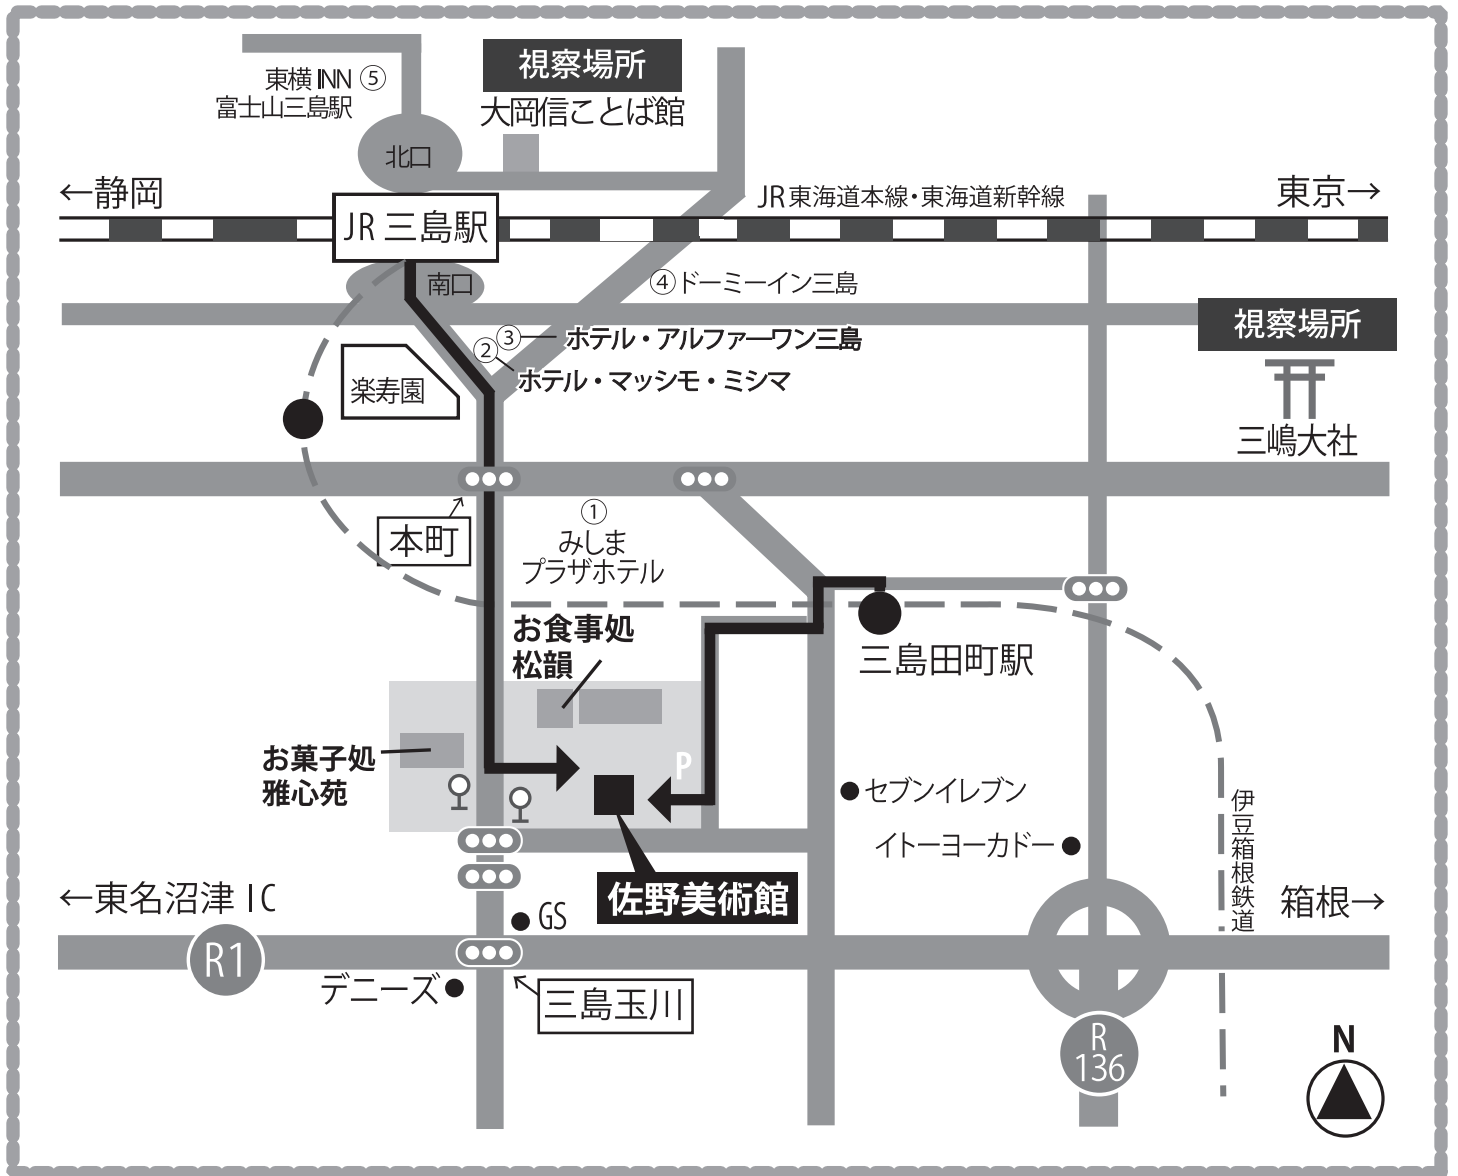

佐野美術館 アクセスマップ

【交通案内】

JR三島駅南口より

- ・伊豆箱根鉄道に乗換え「三島田町駅」下車徒歩3分(10~20分おきに運行)
- ・南へ道なり徒歩約30分
- ・タクシー約10分
- ・沼津登山東海バス(4番のりば:新城橋行き又は大平行き) / 三島循環バス「せせらぎ号」
「佐野美術館前」下車

東名沼津I.C.より 伊豆箱根方面へ8km、三島玉川交差点を左折、二つ目の信号を右折

東名裾野I.C.より 南へ13km

新東名長泉沼津I.C.より 伊豆箱根方面へ10km

※駐車場あり。混雑時には市営駐車場(有料)もありますのでご利用ください。