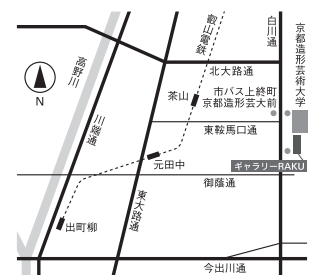

『教育的視点から見た関西の美術館・博物館の普及事業—草創期を探る』資料展

関西の美術館の 教育普及ドキュメント

本展覧会では、関西の各美術館で開催されたさまざまな教育普及活動を、
写真資料のほか、各種チラシ、作品解説カード等の資料を通してご紹介いたします。

2009年11月26日|木| -12月6日|日|

11:00-19:00 月曜日休館

京都造形芸術大学ギャラリーRAKU

協力 アサヒビール大山崎山荘美術館・芦屋市立美術博物館・伊丹市立美術館・京都国立近代美術館
滋賀県立近代美術館・西宮市大谷記念美術館・三重県立美術館・和歌山県立近代美術館

お問い合わせ 〒606-8271 京都市左京区瓜生山2-116 京都造形芸術大学 芸術教育資格支援センター 岡本康明 TEL.075-791-9243

Kyoto University of Art and Design
GALLERY RAKU

白川通に面したレンガ色の建物です。

京都造形芸術大学

Kyoto University of Art and Design
〒606-8271 京都市左京区瓜生山2-116

- 地下鉄丸太町駅より
  市バス204系統循環「上終町京都造形芸大前」下車
  (約20分) (※地下鉄丸太町駅へはJR京都駅より約10分)
- 京阪出町柳駅より
  市バス上終町3系統/上終町京都造形芸大前行
  「上終町京都造形芸大前」下車(約15分)
  叡山電車(京阪出町柳駅乗りかえ)茶山駅より徒歩約10分
- 阪急河原町駅より
  市バス5系統/岩倉行「上終町京都造形芸大前」下車
  (約30分)、市バス上終町3系統/上終町京都造形芸
  大前行「上終町京都造形芸大前」下車(約30分)
- JR京都駅より
  市バス5系統/岩倉行「上終町京都造形芸大前」下車
  (約50分)
  ※駐車場・駐輪場はございませんので、公共の交通機
  関をご利用下さい。